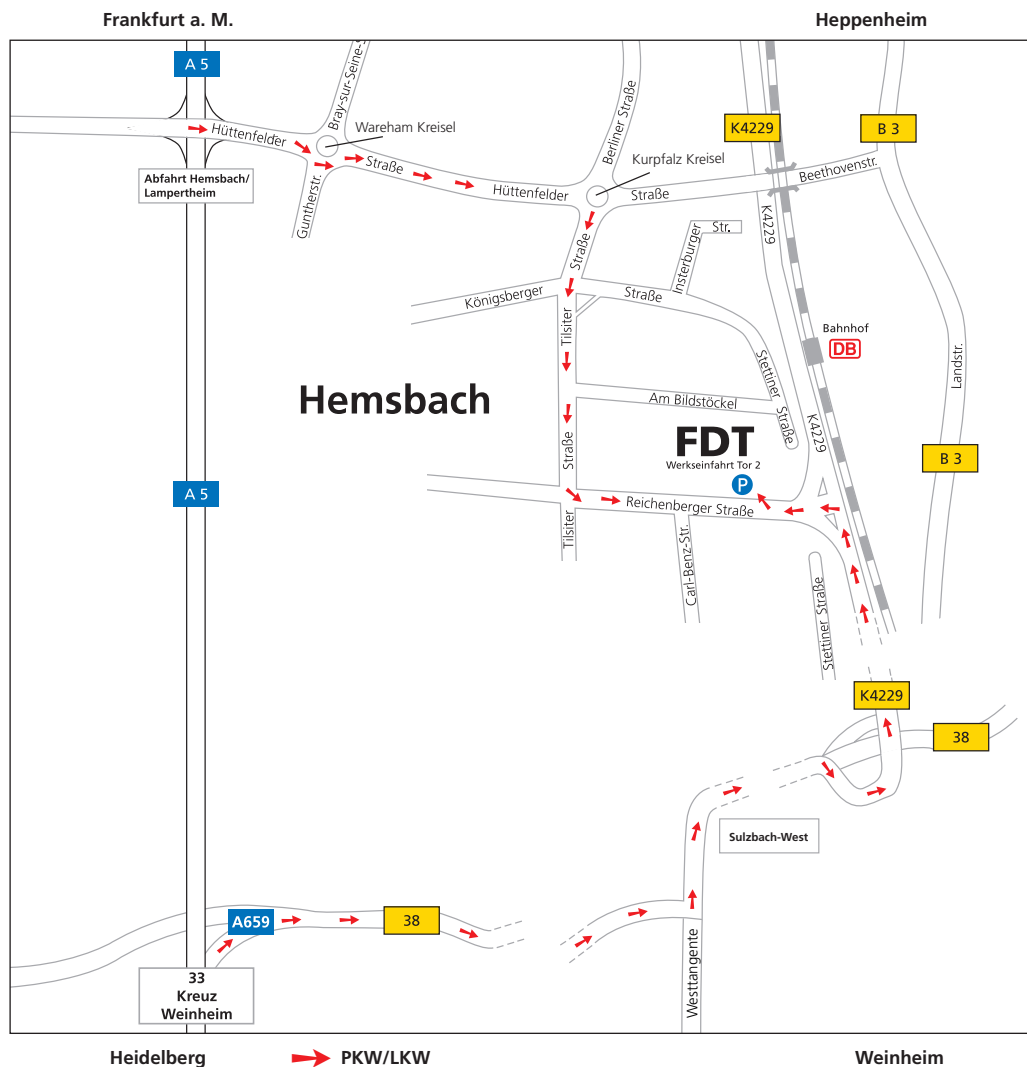

Sie finden uns gut – auch mit dem Auto Wegbeschreibung Hemsbach

Kurzbeschreibung von A5 (Norden) kommend:

- Autobahn A5 an der Ausfahrt Hemsbach/Lampertheim Richtung Hemsbach
- Am Wareham Kreisel geradeaus weiter auf die Hüttenfelder Straße
- Am Kurpfalz Kreisel rechts abbiegen in die Tilsiter Straße
- Dem Straßenverlauf folgen und in die 3. Straße links abbiegen, in die Reichenberger Straße
- Werkseinfahrt Tor 2, Reichenberger Straße, auf der linken Seite

Kurzbeschreibung von A5 (Süden) kommend:

- Am Autobahnkreuz 33 - Kreuz Weinheim, den rechten Fahrstreifen nutzen und den Schildern A659 Richtung Mannheim/Viernheim/Weinheim folgen
- Rechts halten, Beschilderung in Richtung Weinheim B38 folgen
- Linke Fahrstreifen nutzen, links auf Westtangente/B38 abbiegen
- Rechts abbiegen auf K4229 (Sulzbach-West)
- K4229 bis Hemsbach folgen (ca. 3 km)
- Links abbiegen auf Reichenberger Straße
- Werkseinfahrt Tor 2, Reichenberger Straße, auf der rechten Seite